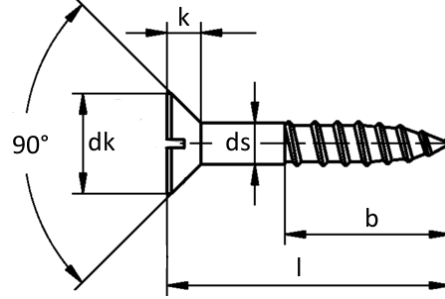

## DIN 97

- Havşabaşlı Ağaç Vidası
- Slotted Countersunk Head Wood Screws
- Senk-Holzschrauben mit Schlitz

d	1,6	2	2,5	3	3,5	4	4,5
dk	3	3,8	4,7	5,6	6,5	7,5	8,3
k (max)	0,96	1,2	1,5	1,65	1,93	2,2	2,35
l	-	8-20	8-30	10-40	10-60	12-60	16-60

d	5	5,5	6	7	8	10
dk	9,2	10,2	11	12,5	14,5	18
k (max)	2,5	2,75	3	3,5	4	5
l	16-80	-	20-80	-	40-80	-