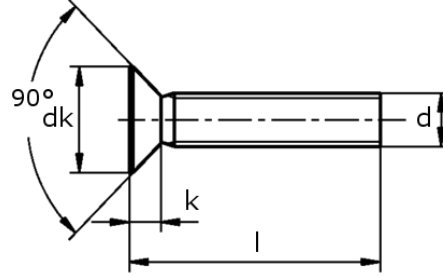

DIN 965

Benzeri - Similar - Ähnlich
DIN EN ISO 7046

- Yıldız Havşa Başlı Vida
- Cross Recessed Countersunk Screws
- Senkschrauben mit Kreuzschlitz

d	M 1,6	M 2	M 2,5	M 3	M 3,5	M 4	M 5	M 6	M 8	M 10
P (pitch)	0,35	0,4	0,45	0,5	0,6	0,7	0,8	1	1,25	1,5
dk	3	3,8	4,7	5,6	6,5	7,5	9,2	11	14,5	18
k (max)	0,96	1,2	1,5	1,65	1,93	2,2	2,5	3	4	5
l	3-16	3-20	3-25	4-30	4-35	5-40	6-50	8-50	10-55	12-60