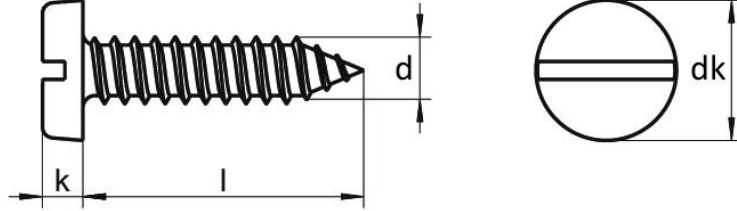

ISO 1481

Benzeri - Similar - Ähnlich
DIN 7971

- Silindir Başlı Saç Vidası
- Slotted Pan Head Tapping Screws
- Flachkopf-Blehschrauben mit Schlitz

d	ST 2,2	ST 2,9	ST 3,5	ST 4,2	ST 4,8	ST 5,5	ST 6,3	ST 8	ST 9,5
P (pitch)	0,8	1,1	1,3	1,4	1,6	1,8	1,8	2,1	2,1
dk (max)	4	5,6	7	8	9,5	11	12	16	20
k (max)	1,3	1,8	2,1	2,4	3	3,2	3,6	4,8	6
l	4,5-16	6,5-19	6,5-22	9,5-25	9,5-32	13-32	13-38	16-50	16-50