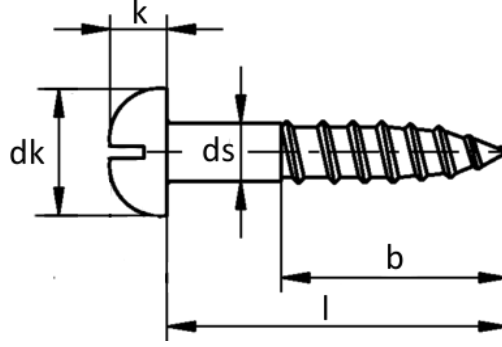

DIN 96

- Silindir Başlı Ağaç Vidası
- Slotted Round Head Wood Screws
- Halbrund-Holzschrauben mit Schlitz

ds	1,6	2	2,5	3	3,5	4	4,5	5	5,5	6	7	8
dk	3,2	4	5	6	7	8	9	10	11	12	14	16
k	1,1	1,4	1,7	2,1	2,4	2,8	3,1	3,5	3,8	4,2	4,9	5,6
l	-	8-20	8-30	10-40	10-60	12-60	16-60	16-70	-	20-80	-	-