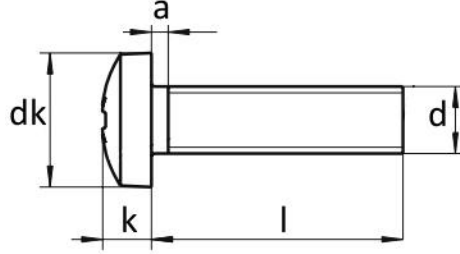

DIN EN ISO 7045

Benzeri - Similar - Ähnlich
DIN 7985

- Yıldız Silindir Başlı Vida
- Cross Recessed Pan Head Screws
- Flachkopfschrauben mit Kreuzschlitz

d	M 1,6	M 2	M 2,5	M 3	M 3,5	M 4	M 5	M 6	M 8	M 10
P (pitch)	0,35	0,4	0,45	0,5	0,6	0,7	0,8	1	1,25	1,5
dk	3,2	4	5	5,6	7	8	9,5	12	16	20
k	1,3	1,6	2,1	2,4	2,6	3,1	3,7	4,6	6	7,5
a (max)	0,7	0,8	0,9	1	1,2	1,4	1,6	2	2,5	3
l	3-16	3-20	3-25	4-30	5-35	5-40	6-45	8-60	10-60	12-60