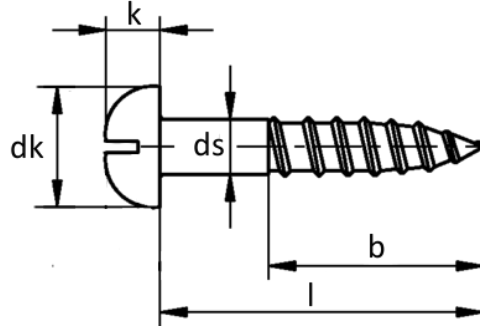

## DIN 96

- Silindir Başlı Ağaç Vidası
- Slotted Round Head Wood Screws
- Halbrund-Holzschrauben mit Schlitz

ds	1,6	2	2,5	3	3,5	4	4,5	5	5,5	6	7	8
dk	3,2	4	5	6	7	8	9	10	11	12	14	16
k	1,1	1,4	1,7	2,1	2,4	2,8	3,1	3,5	3,8	4,2	4,9	5,6
l	–	8-20	8-30	10-40	10-60	12-60	16-60	16-70	–	20-80	–	–