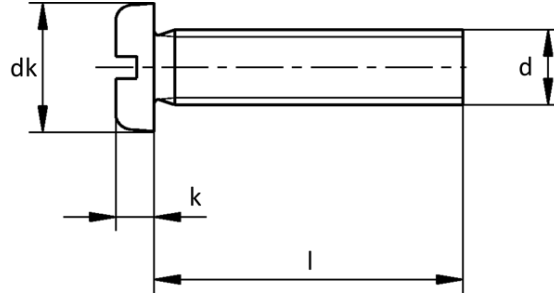

DIN 85

Benzeri - Similar - Ähnlich
DIN EN ISO 1580

- Silindir Başlı Vida
- Slotted Pan Head Screws
- Flachkopfschrauben mit Schlitz

d	M 3	M 3,5	M 4	M 5	M 6	M 8	M 10
P (pitch)	0,5	0,6	0,7	0,8	1	1,25	1,5
dk	6	7	8	10	12	16	20
k	1,8	2,1	2,4	3	3,6	4,8	6
l	4-30	5-35	5-40	6-50	8-60	10-80	12-80