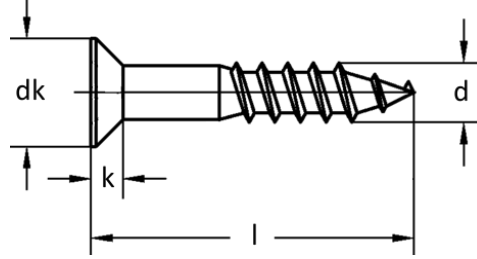

DIN 7997

- Yıldız Havşa Başlı Ağaç Vidası
- Cross Recessed Countersunk Head Wood Screws
- Senk-Holzschrauben mit Kreuzschlitz

d	2	2,5	3	3,5	4	4,5	5	5,5	6	7	8
dk	3,8	4,7	5,6	6,5	7,5	8,3	9,2	10,2	11	12,5	14
k (max)	1,2	1,5	1,65	1,93	2,2	2,35	2,5	2,75	3	3,5	4
l	10-20	10-20	10-40	10-45	12-60	16-60	16-80	20-80	20-80	20-80	20-80