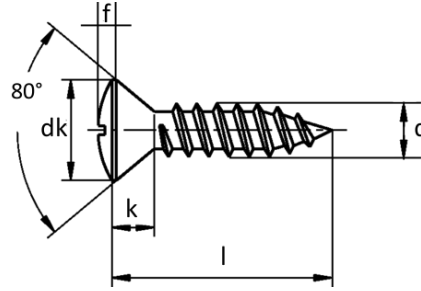

## DIN 7983

Benzeri - Similar - Ähnlich  
ISO 7051

- Yıldız Mercimek Başlı Vida
- Cross Recessed Raised Countersunk Head Tapping Screws
- Linsensenk-Blechschauben mit Kreuzschlitz

d	ST 2,2	ST 2,9	ST 3,5	ST 3,9	ST 4,2	ST 4,8	ST 5,5	ST 6,3
P (pitch)	0,8	1,1	1,3	1,3	1,4	1,6	1,8	1,8
dk	4,3	5,5	6,8	7,5	8,1	9,5	10,8	12,4
f	0,7	0,9	1,2	1,3	1,4	1,5	1,7	2
k	1,3	1,7	2,1	2,3	2,5	3	3,4	3,8
l	6,5-16	6,5-19	9,5-25	9,5-25	9,5-32	9,5-32	13-38	13-38