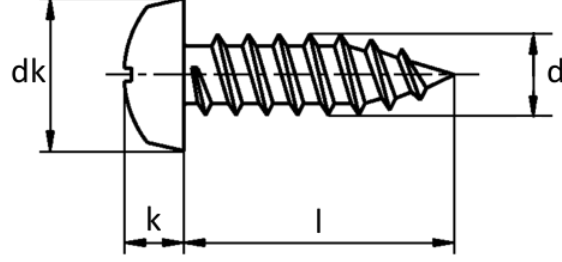

DIN 7981

Benzeri - Similar - Ähnlich
ISO 7049

- Yıldız Silindir Başlı Saç Vidası
- Cross Recessed Pan Head Tapping Screws
- Linsen-Blechschauben mit Kreuzschlitz

d	ST 2,2	ST 2,9	ST 3,5	ST 3,9	ST 4,2	ST 4,8	ST 5,5	ST 6,3
P (pitch)	0,8	1,1	1,3	1,3	1,4	1,6	1,8	1,8
dk	4,2	5,6	6,9	7,5	8,2	9,5	10,8	12,5
k	1,8	2,2	2,6	2,8	3,05	3,55	3,95	4,55
l	4,5-16	6,5-19	9,5-25	9,5-25	9,5-32	9,5-58	13-38	13-38