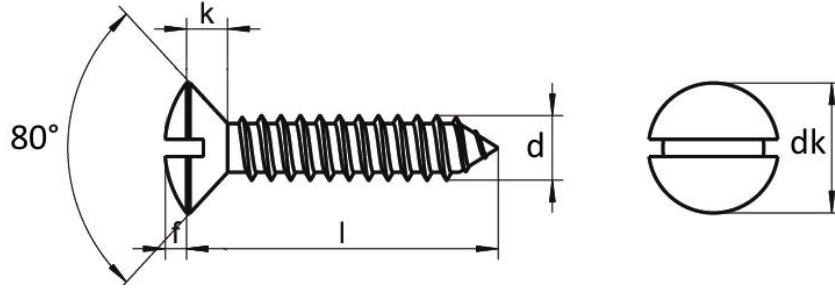

## DIN 7973

Benzeri - Similar - Ähnlich  
ISO 1483

- Mercimek Başlı Saç Vidası
- Slotted Raised Countersunk Head Tapping Screws
- Linsensenk-Blechschauben mit Schlitz

d	ST 2,2	ST 2,9	ST 3,5	ST 3,9	ST 4,2	ST 4,8	ST 5,5	ST 6,3
P (pitch)	0,8	1,1	1,3	1,3	1,4	1,6	1,8	1,8
dk	4,3	5,5	6,8	7,5	8,1	9,5	10,8	12,4
k	1,3	1,7	2,1	2,3	2,5	3	3,4	3,8
f	0,7	0,9	1,2	1,3	1,4	1,5	1,7	2
l	6,5-16	6,5-19	9,5-25	9,5-25	9,5-32	9,5-38	13-38	13-38