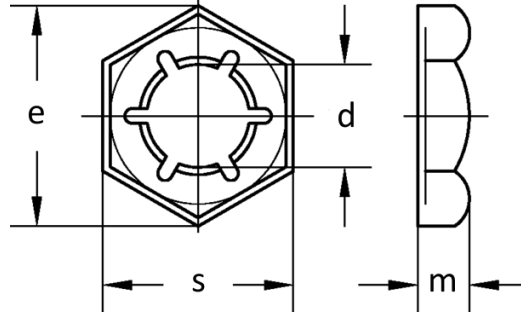

DIN 7967

- Altıköşe Kilitlemeli Somun
- Self Locking Counter Nuts
- Sicherungsmuttern

d	3,5	4,5	5,3	6,9	8,6	10,4	12	14,1	15,5	17,6	19,6
m	2,5	2,5	3	3,5	4	4,5	5	5	5,5	6	6
s	7	8	10	13	17	19	22	24	27	30	32
e	8,1	9,2	11,5	15	19,6	21,9	25,4	27,7	31,2	34,6	36,9

d	21	24,2	26,6	29,8	32,2	35,2	37,6	40,9	43,9	48,2
m	7	7	8	8	9	9	11	12	14	16
s	36	41	46	50	55	60	65	70	75	80
e	41,6	47,3	53,1	57,7	63,5	69,3	75	80,8	86,5	92,4