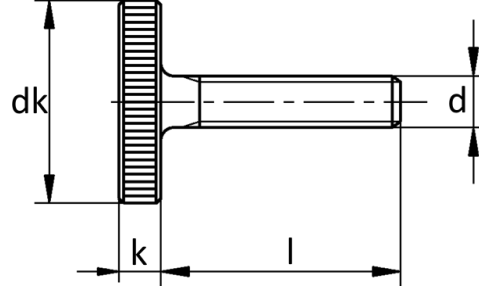

DIN 653

- Yuvarlak Başlı Tırtıllı Vida
- Knurled Thumb Screws, Thin Type
- Rändelschrauben, Niedrige Form

d	M 1	M 1,2	M 1,4	M 1,6	M 2	M 2,5	M 3
P (pitch)	0,25	0,25	0,3	0,35	0,4	0,45	0,5
dk	5,5	6	7	7,5	9	11	12
k	1,5	1,5	2	2	2	2,5	2,5
l	2-6	2-8	3-10	3-12	4-16	5-18	6-20

d	M 3,5	M 4	M 5	M 6	M 8	M 10
P (pitch)	0,6	0,7	0,8	1	1,25	1,5
dk	14	16	20	24	30	36
k	3	3,5	4	5	6	8
l	6-22	8-25	10-30	12-30	16-35	20-40