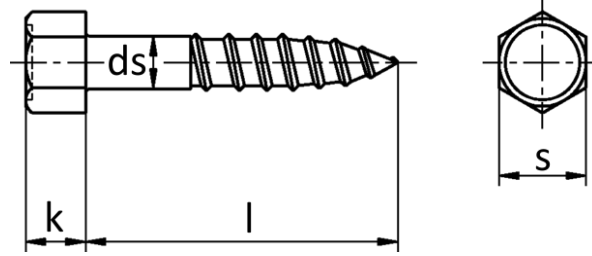

DIN 571

- Altıköşe Ağaç Vidası (Trifon)
- Hexagon Head Wood Screws
- Sechskant-Holzschrauben

ds	4	5	6	7	8	10	12	16	20
k	2,8	3,5	4	5	5,5	7	8	10	13
s	7	8	10	12	13	17	19	24	30
l	16-45	16-50	20-60	25-100	25-100	30-100	35-120	50-160	60-200