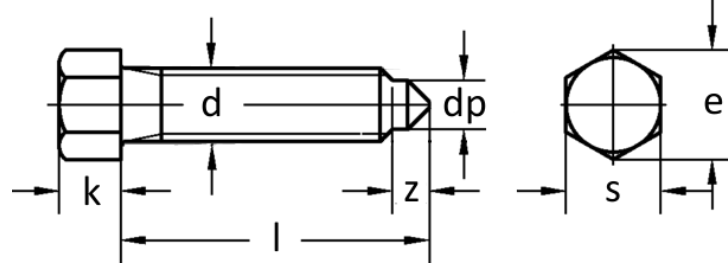

DIN 564

- Anahtar Ağzı Küçük Altıköşe Civata
- Hexagon Head Set Screws with Small Hexagon and Short Dog Point and Flat Cone End
- Sechskantschrauben mit Ansatzspitze und kleinem Sechskant

d	M 6	M 8	M 10	M 12	M 16	M 20	M 24	M 30	M 36
P (pitch)	1	1,25	1,5	1,75	2	2,5	3	3,5	4
dp	4	5,5	7	8,5	12	15	18	23	28
k	5	6	7	9	11	14	17	21	25
z	3	4	5	6	8	10	12	15	18
s	8	10	13	16	18	24	30	36	46
e (min)	8,79	11,05	14,38	17,77	19,92	26,75	33,53	39,98	51,28
l	12-30	16-40	20-50	25-70	30-90	40-100	45-120	60-160	80-200