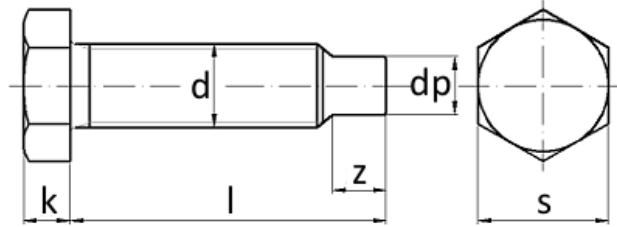

DIN 561

- Anahtar Ağız Küçük Altıköşe Civata
- Hexagonal Head Set Screws with Small Hexagon and Dog Point
- Sechskantschrauben mit Zapfen und Kleinem Sechskant

d	M 6	M 8	M 10	M 12	M 16	M 20
P (pitch)	1	1,25	1,5	1,75	2	2,5 (2)
dp	4	5,5	7	8,5	12	15
k	5	6	7	9	11	14
z	3	4	5	6	8	10
s	8	10	13	16	18	24
l	12-30	16-40	20-50	25-70	30-90	40-100

d	M 24	M 30	M 36	M 42	M 48	M 56
P (pitch)	3 (2)	3,5 (2)	4 (3)	4,5 (3)	5 (3)	5,5 (3)
dp	18	23	28	32	38	45
k	17	21	25	30	34	40
z	12	15	18	21	24	28
s	30	36	46	55	65	75
l	45-120	60-160	80-200	80-260	90-300	100-300