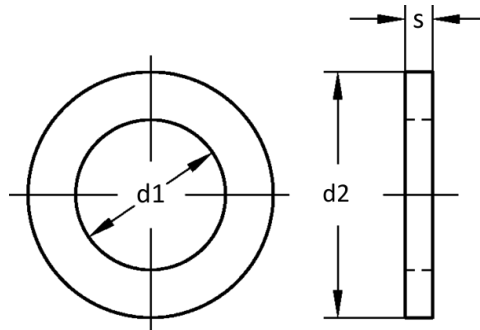

**DIN 1440**  
Benzeri - Similar - Ähnlich  
ISO 8738

- Pul
- Washers for Clevis Pins
- Scheiben für Bolzen

d1	3	4	5	6	7	8	10	12	13	14
d2	6	8	10	12	14	16	20	25	25	28
s	0,8	0,8	0,8	1,6	1,6	2	2,5	3	3	3

d1	16	18	20	22	23	24	25	26	27	28
d2	28	30	32	34	36	38	40	40	40	42
s	3	4	4	4	4	4	4	5	5	5

d1	30	32	33	35	36	40	45	50	55	60
d2	45	50	50	52	52	58	62	68	75	80
s	5	5	5	6	6	6	7	8	9	9

d1	65	70	75	80	85	90	95	100
d2	90	95	100	110	110	115	120	125
s	9	10	10	12	12	12	12	14